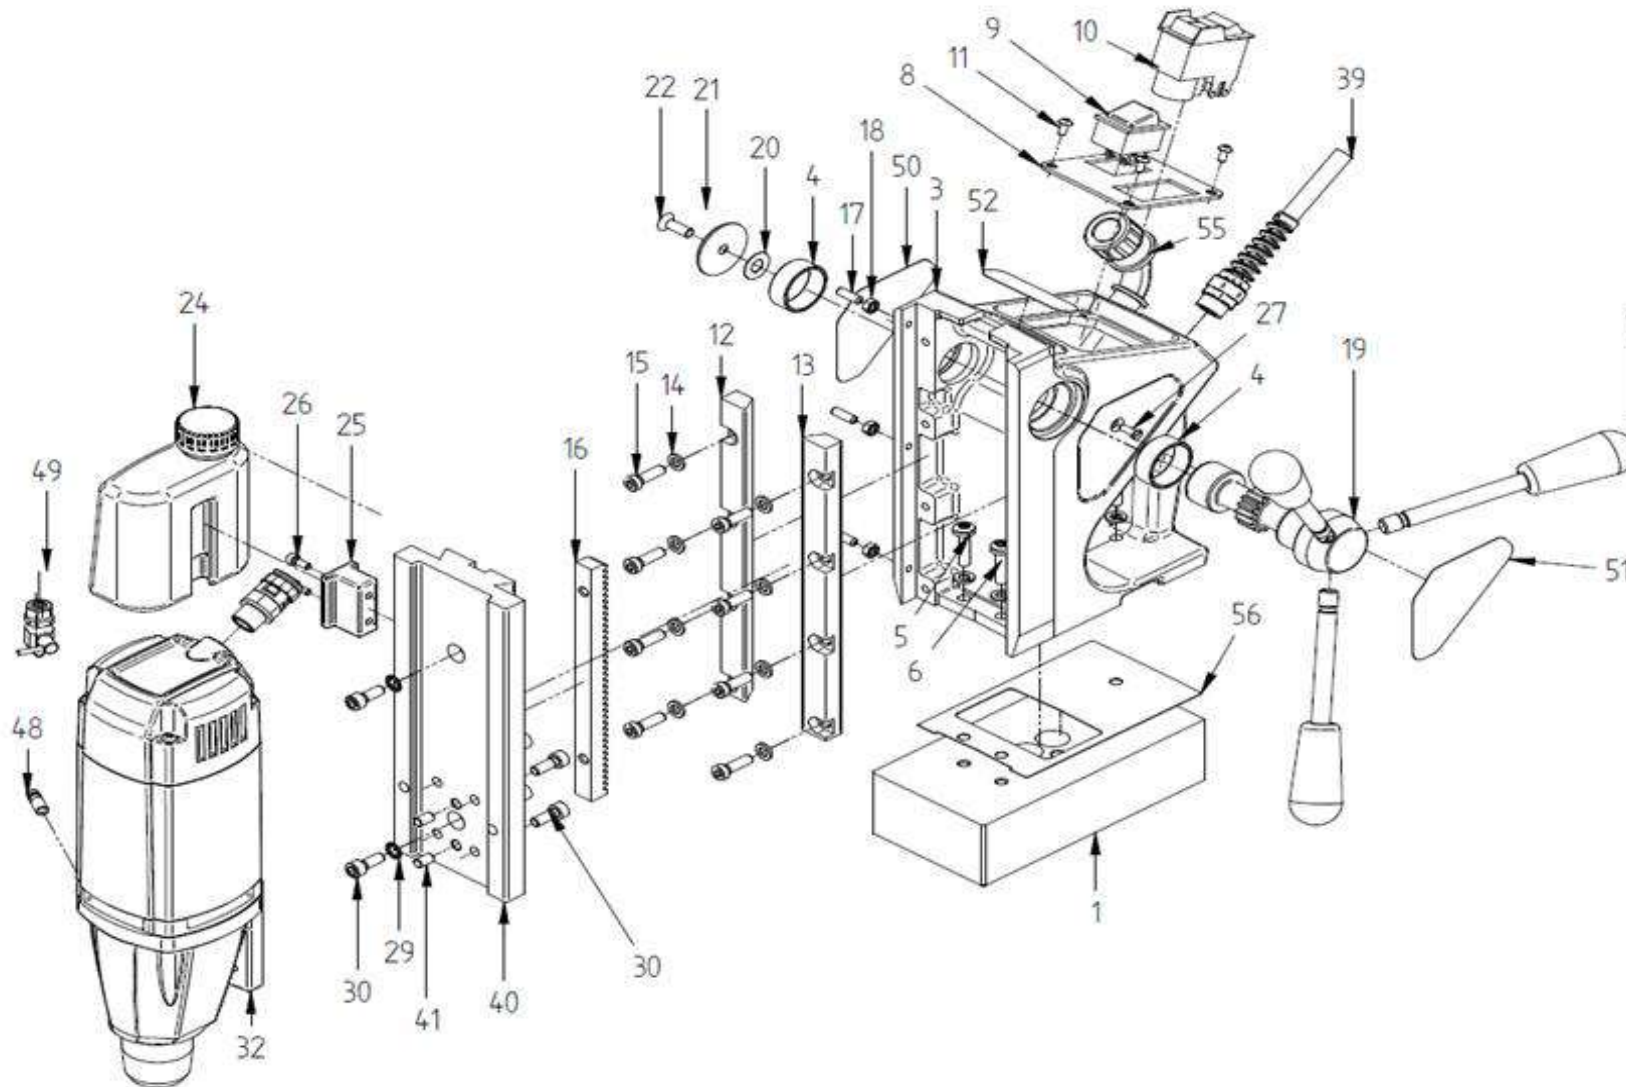

**Spare part list 2022/2023
FE Powertools, NL**

FE 50DC Stand

Spare part list 2022/2023
FE Powertools, NL

FE 50DC Stand

Pos. No.	Article no.	Description
1	599904	Base SA
2	599905	Main body SA
5	591701	Screw_BS_EN_ISO_14583_M6x25
6	101702100	Spring washer M6 din127
7	599902	Handle lever SA
8	590107	Switch plate
9	211313	Dust proof rocker switch
10	101320100	Power protection switch
11	591710	Button head screw_DIN_7380_M4x8
12	S-2057-01	Guide rail left
13	S-2056-01	Guide rail right
14	591703	Washer DIN 433_604_1_6.4
15	591704	SH Screw_DIN_7984_M6x20
16	590201	Rack
17	211702	Grub Screw_DIN_913_1980_M5x16
18	101760100	Nut_M5
19	590202	Pinion shaft
20	210301	Lock foil
21	560246	Spindle cap
22	211705	CS screw M6x16
23	211306	Cable conduit*
24	599901	Coolant bottle SA
25	590109	Bottle clamp
26	141713	SH DIN 912 M4x12
27	531702	CS brass screw M4x12
28	101728100	Nut M4*
29	201704	Int. Tooth lock washer M6
30	101701100	SH M6x16 DIN 912
32	599906	Drive unit OEM2
34	211309	Pg 9 gland
35	219911	Belt clamp SA*
36	100211200	Guide pin 8 mm*
37	100212100	Guide pin 6 mm*
39	109909102	Spiral gland M16
40	590106	Guide bed
41	591708	Dowel 6x10
42	581303	3 core 1.5 SQ mm CE Rohs cable*
48	591709	Coolant plug
49	599914	Coolant cock SA
55	591711	Pg 9 gland 90°
56	590302	Main body gasket